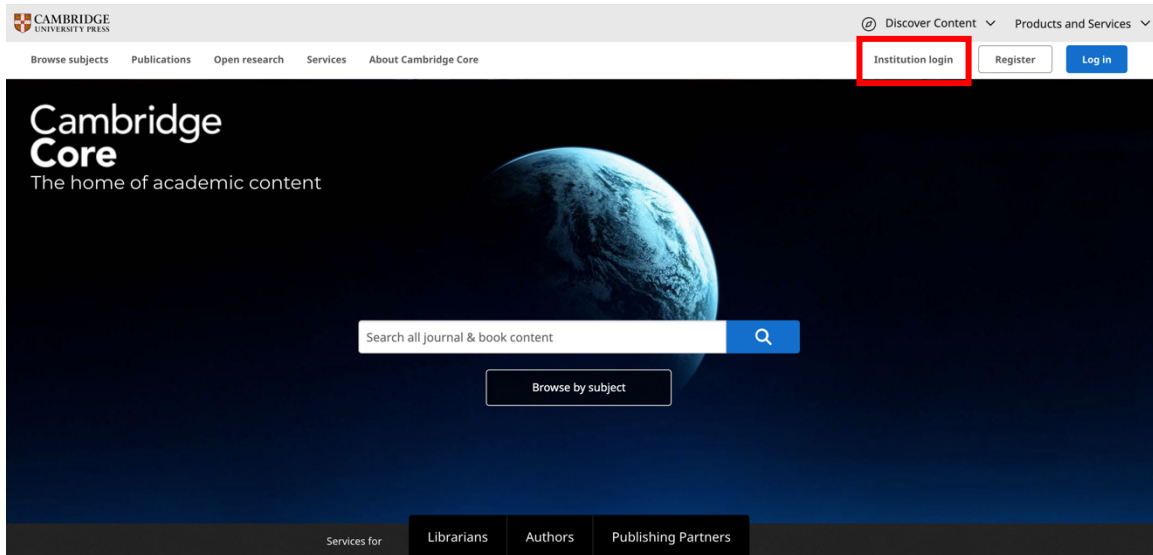

Cambridge 数据库

资源包括: Journals Online 剑桥期刊在线/ Cambridge Books Online 剑桥图书在线

Step①: 使用非同济大学 IP 地址打开浏览器, 访问 Cambridge Core 网站 <https://www.cambridge.org/core>, 点击 “Institutional Login” 按钮登录。

Step②: 在“Find Your Institution”界面选择 “Tongji University”, 随后点击 “Continue to login” 按钮。