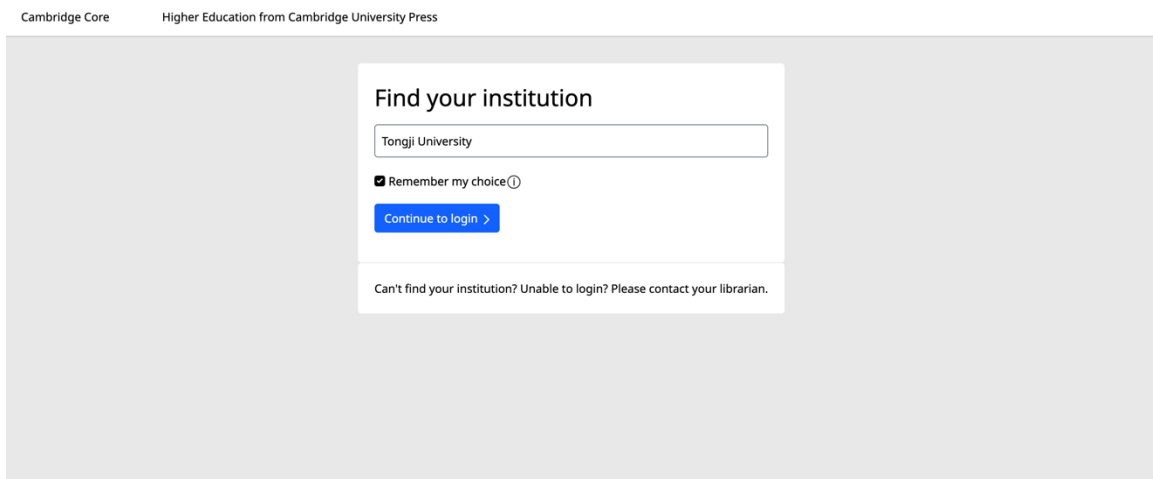

Step③: 进入登录界面, 输入校园网统一身份认证的账号和密码即可访问。

同濟大學
TONGJI UNIVERSITY

登录到 Cambridge Core

账号

密码

不保存账号信息

清除历史记录信息

Cambridge Core is the home of academic content from Cambridge University.