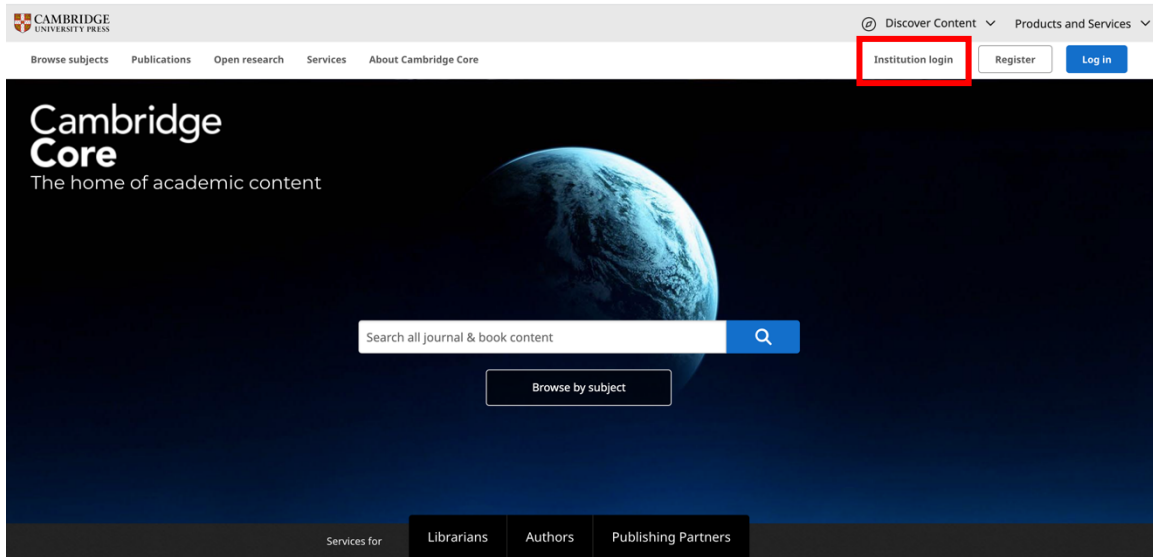

Cambridge 数据库

资源包括: Journals Online 剑桥期刊在线/ Cambridge Books Online 剑桥图书在线

Step①: 使用非同济大学 IP 地址打开浏览器, 访问 Cambridge Core 网站 <https://www.cambridge.org/core>, 点击 “Institutional Login” 按钮登录。

Step②: 在“Find Your Institution”界面选择 “Tongji University”, 随后点击 “Continue to login” 按钮。