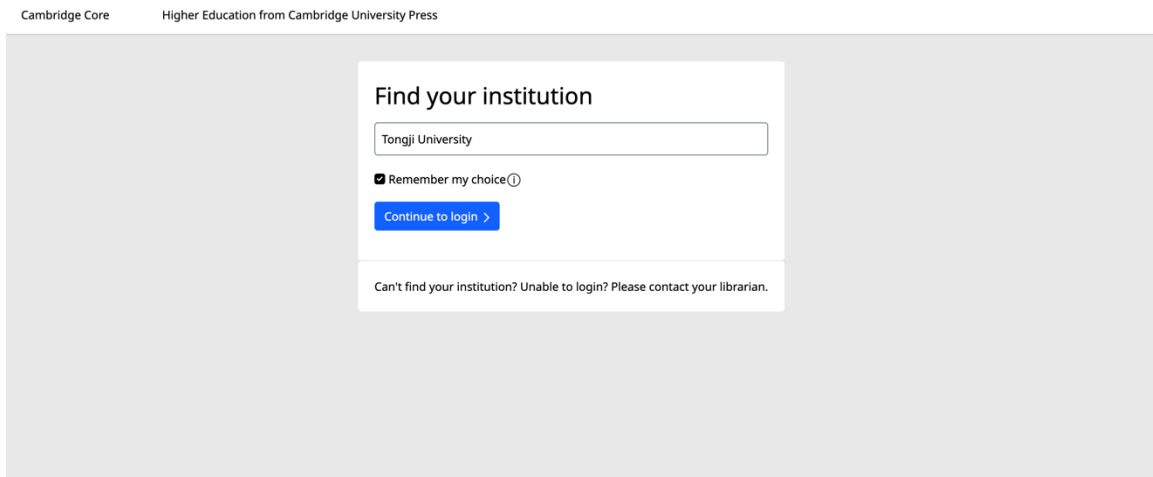

Step③: 进入登录界面, 输入校园网统一身份认证的账号和密码即可访问。

登录到 Cambridge Core

账号

密码

不保存账号信息

清除历史记录信息

Cambridge Core is the home of academic content from Cambridge University.

教育网统一认证与资源共享-同济大学