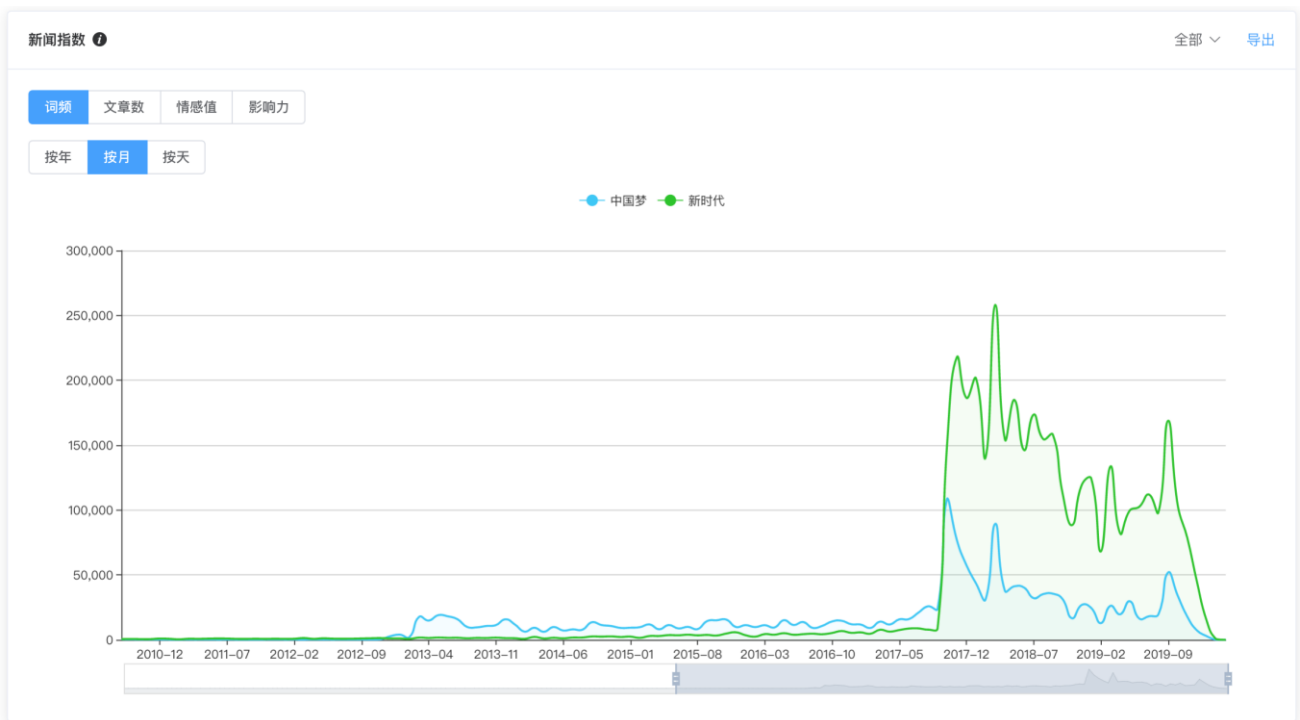

RNI 锐研新闻指数

锐研新闻指数基于锐研中文新闻数据库，可根据数据库主题、媒体类型或指定媒体按关键词查询词频、文章数量、情感值、新闻传播影响力等指标随时间范围的变化，可按年、按月、按日进行统计分析，统计结果可以下载；关键词可以进行组合查询，支持关键词的并且、或者、不包含、括号等复杂组合规则。

RNI 锐研指数

新闻指数 政策指数 学术指数 Edward

RNI 锐研新闻指数

1. 数据专题: **全部** 公共卫生 公共安全 一带一路 创新创业 教育管理 三农研究 社会工作 马克思主义
2. 媒体类型: **全部** 门户网站 报纸 政府网站
3. 指定媒体: **全部** 自定义

请输入关键词或关键词组合

搜索

热词: 肺炎 新时代 中国梦 社会工作 人工智能

6435万
新闻数量

961家
媒体数量

225 G
文本总量