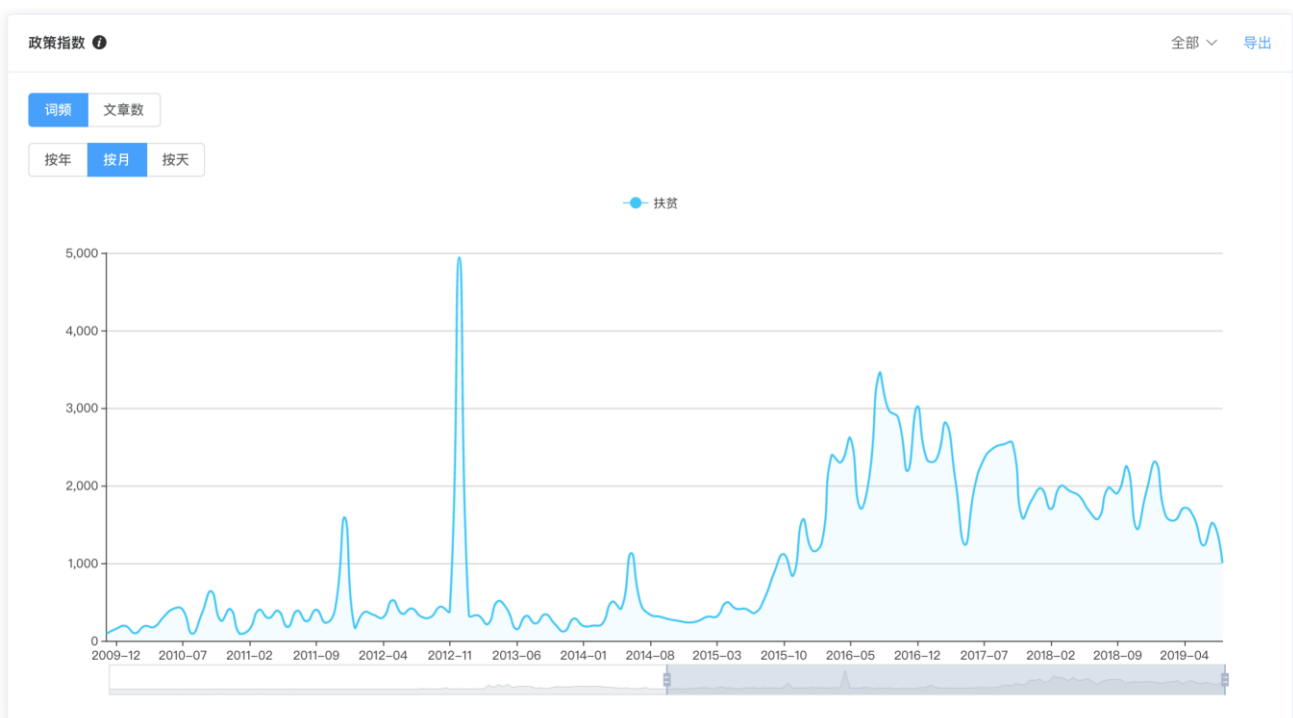

RPI 锐研政策指数

锐研政策指数基于锐研政策研究数据库，可根据数据库主题、来源类型或指定来源按关键词查询词频、文章数量等指标随时间范围的变化，可按年、按月、按日进行统计分析，统计结果可以下载；关键词可以进行组合查询，支持关键词的并且、或者、不包含、括号等复杂组合规则。

RPI 锐研指数

新闻指数 政策指数 学术指数 Edward

RPI 锐研政策指数

数据专题: 全部 公共卫生 公共安全 一带一路 创新创业 教育管理 三农研究 社会工作

来源类型: 全部 国家部委行政单位 省级行政单位 地市级行政单位

指定来源: 全部 自定义

请输入关键词或关键词组合

搜索

热词: 扶贫 社会工作 创业 大数据 人工智能