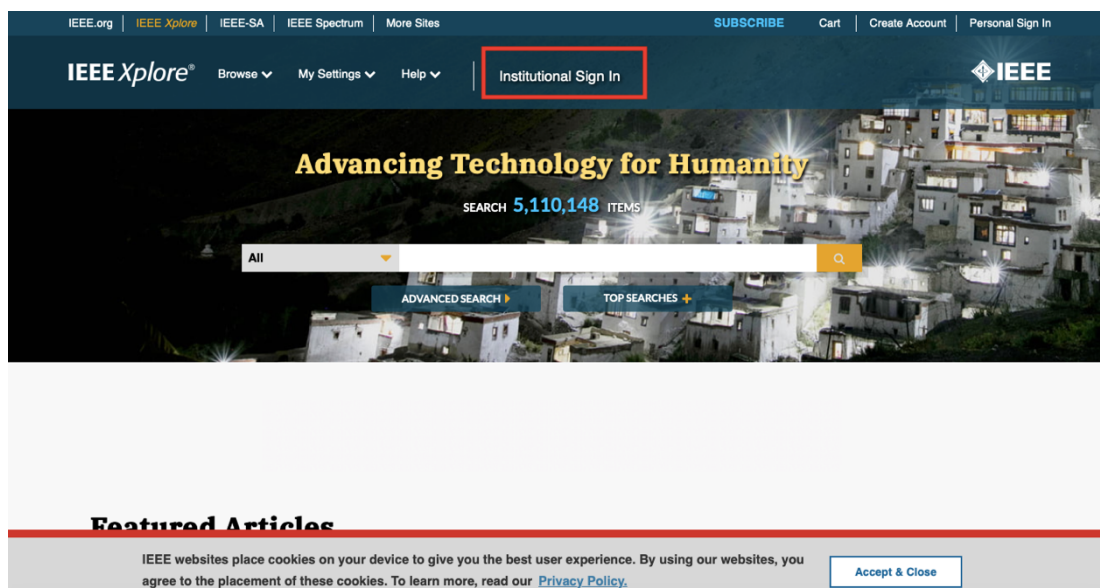

## IEEE数据库

Step①: 使用非同济大学 IP 地址打开浏览器,输入 <https://ieeexplore.ieee.org/> 登录 IEEE Xplore 平台。选择页面上方的“**Institute Sign In**”后,点击 Shibboleth。

Step②: 查找同济大学英文名称或在检索框内输入同济大学英文名称进行检索。

### Sign in through your institution's authentication service

> If your institution uses Athens, sign in here

For Shibboleth or Corporate users, find your institution's listing below.

Browse Institutions