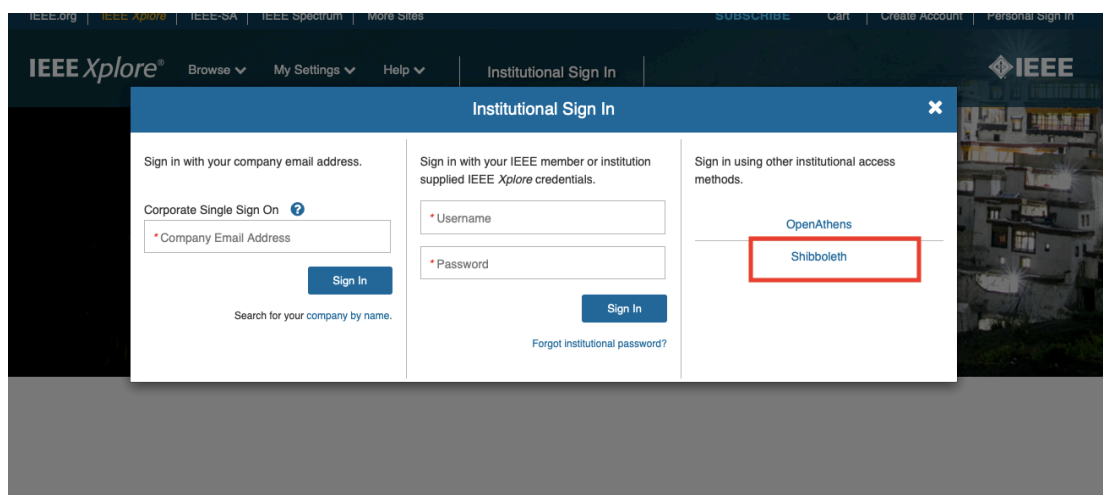

## IEEE数据库

Step①: 使用非同济大学 IP 地址打开浏览器,输入 <https://ieeexplore.ieee.org/> 登录 IEEE Xplore 平台。选择页面上方的“**Institute Sign In**”后,点击 Shibboleth。

Step②: 查找同济大学英文名称或在检索框内输入同济大学英文名称进行检索。

### Sign in through your institution's authentication service

> If your institution uses Athens, sign in here

For Shibboleth or Corporate users, find your institution's listing below.

Browse Institutions