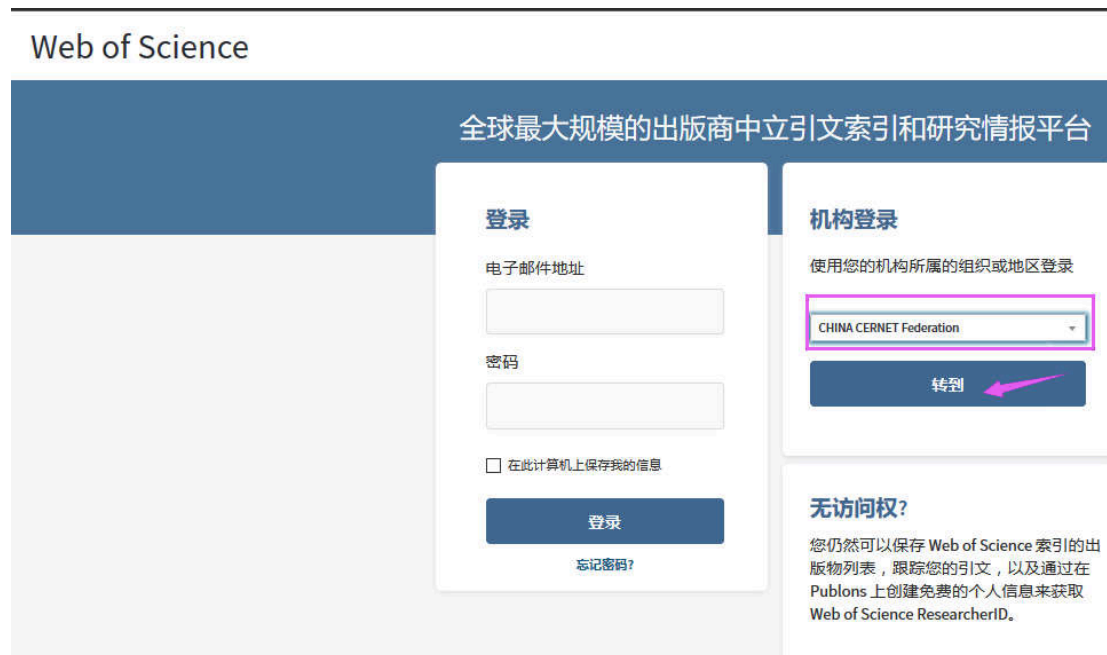

Web of Science 数据库

资源包括：SCI/SSCI/A&HCI/CPCI/CSCD/DII

Step①：使用非同济大学 IP 地址打开浏览器，输入访问网址：

www.webofknowledge.com，在机构登录下，选择机构 CHINA CERNET Federation，

Step②：进入 CERNET 同意认证与资源共享基础设施 CARS I 页面，在学校列表找到并选择同济大学（Tongji University）。