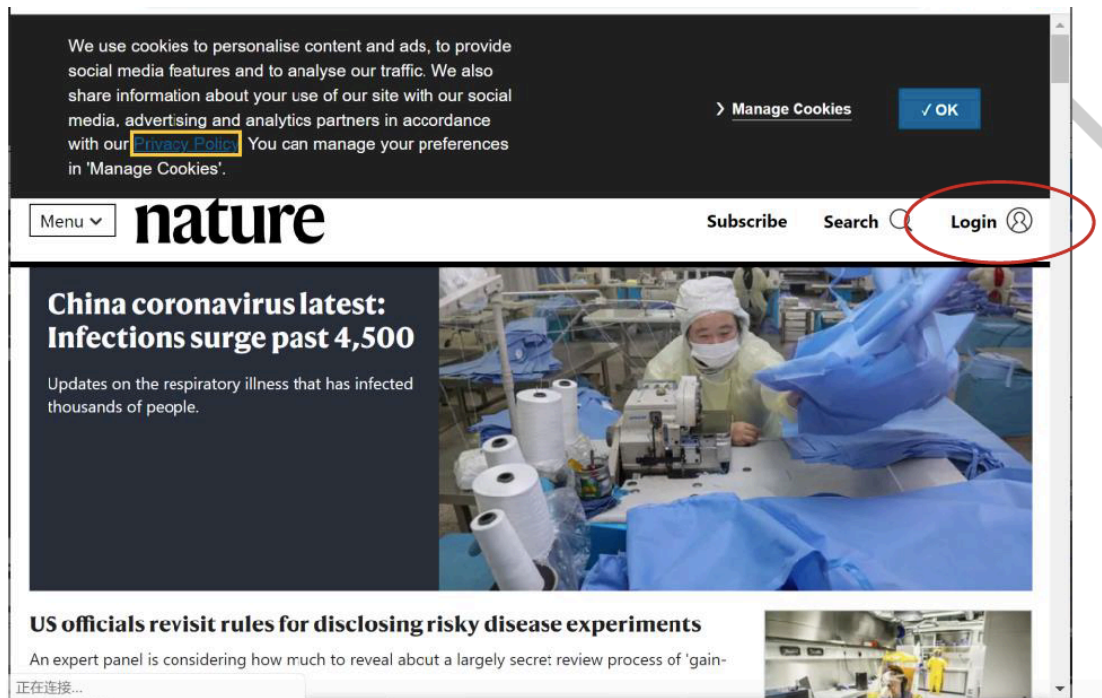

Nature

Step①: 使用非同济大学 IP 地址打开浏览器，输入

<http://www.nature.com/>

Step②: 点击右上角“Login”，选择“Access through your institution”

Step③: 输入学校英文名称“Tongji University”，选择学校，进入本校登录页面，输入校园网统一身份认证的账号和密码即可访问。

同濟大學
TONGJI UNIVERSITY