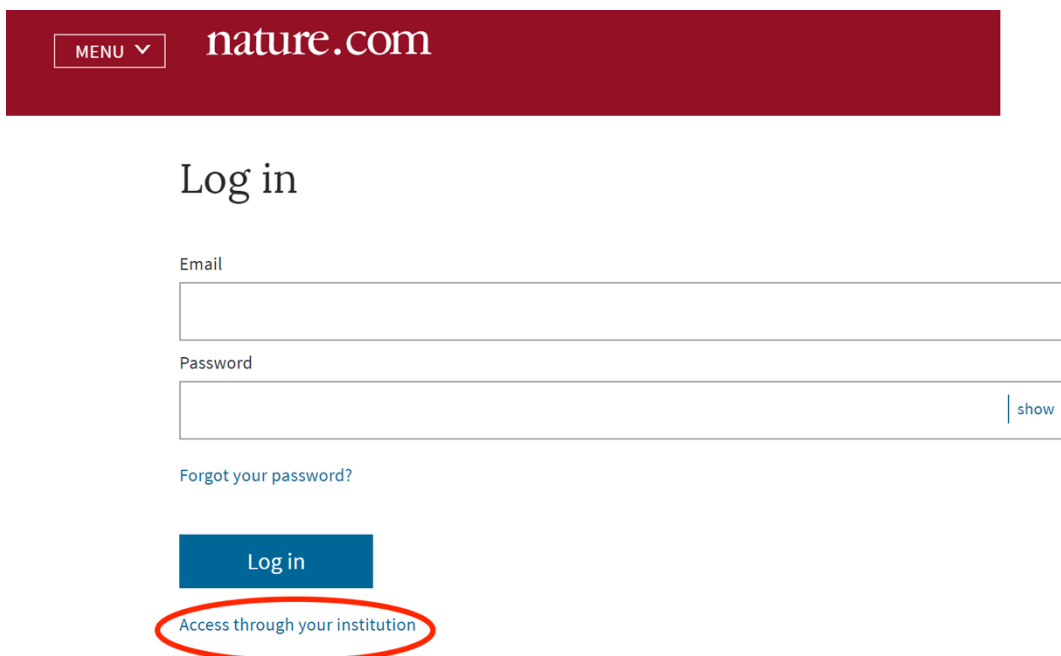

Nature

Step①: 使用非同济大学 IP 地址打开浏览器，输入

<http://www.nature.com/>

Step②: 点击右上角“Login”，选择“Access through your institution”

Step③: 输入学校英文名称“Tongji University”，选择学校，进入本校登录页面，输入校园网统一身份认证的账号和密码即可访问。

同濟大學
TONGJI UNIVERSITY